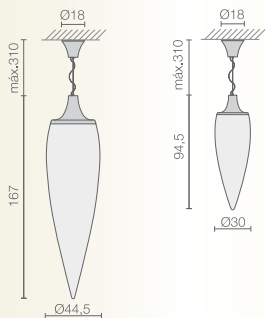

kanpazar

Jon Santacoloma

B.lux

kanpazar suspensión 150/80

→P88

Luminaria de suspensión de interior y exterior fabricada en PE antivandálico blanco opalino liso resistente UVA. Disponible en dos tamaños. Kanpazar suspensión 150 está disponible con dos versiones de luz fluorescente: 2G11 y G5. Ésta última permite el empleo de tubos de color.

Indoor and outdoor pendant lamps, in a smooth white frosted finish, made from vandal proof UV resistant polyethylene. Available in two sizes. Kanpazar suspension 150 is available in two types: 2G11 and G5. The G5 can hold coloured tubes.

Hängelampe für Innenräume und Außenbereiche aus vandalismussichem PE, opalweiß glänzend, UV-beständig. In zwei Größen lieferbar. Kanpazar Wandlampen sind in zwei Ausführungen von Leuchtstoffröhren erhältlich, 2G11 und G5. Letztere kann mit farbigen Hülssen kombiniert werden.